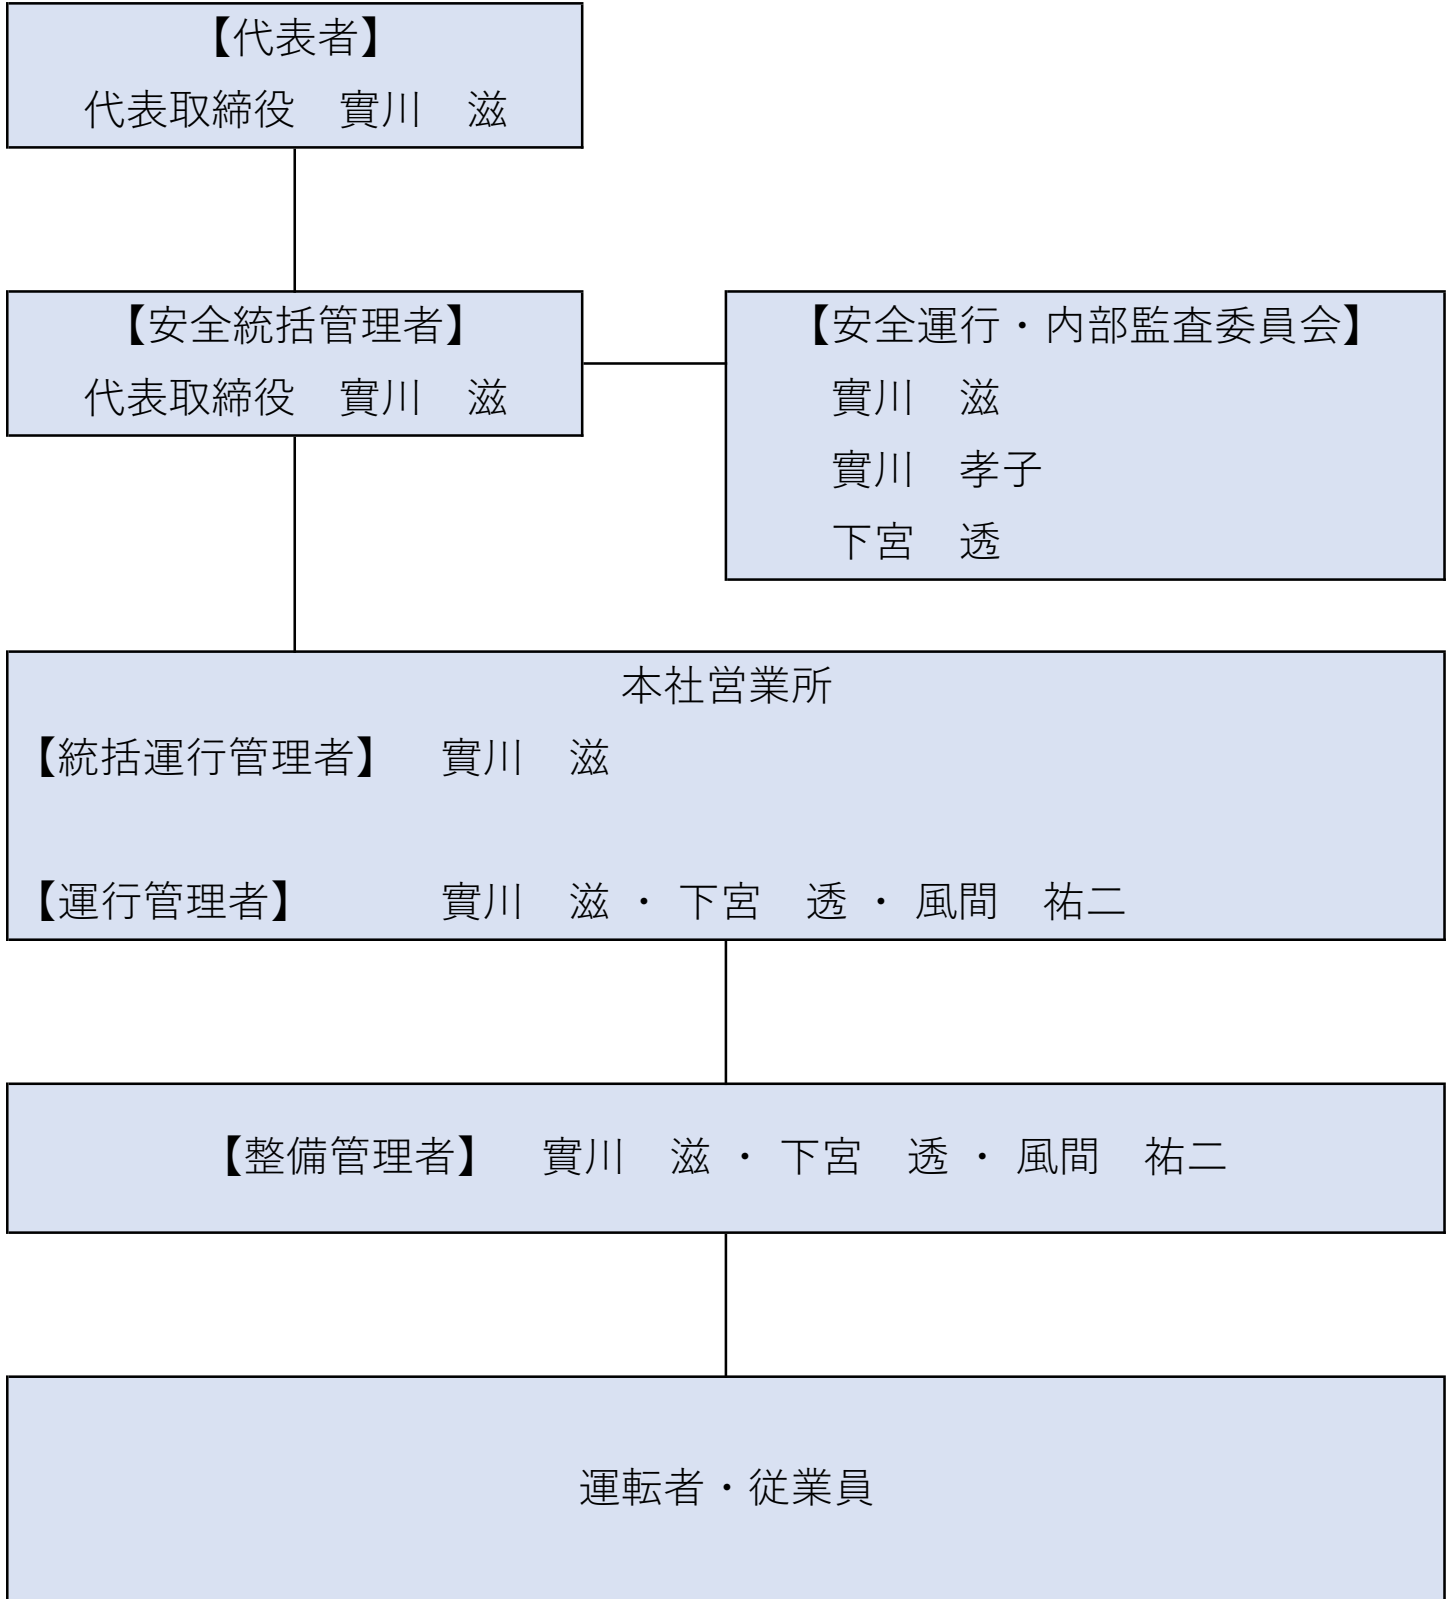

株式会社アルファ交通バス 組織図

令和2年6月1日現在